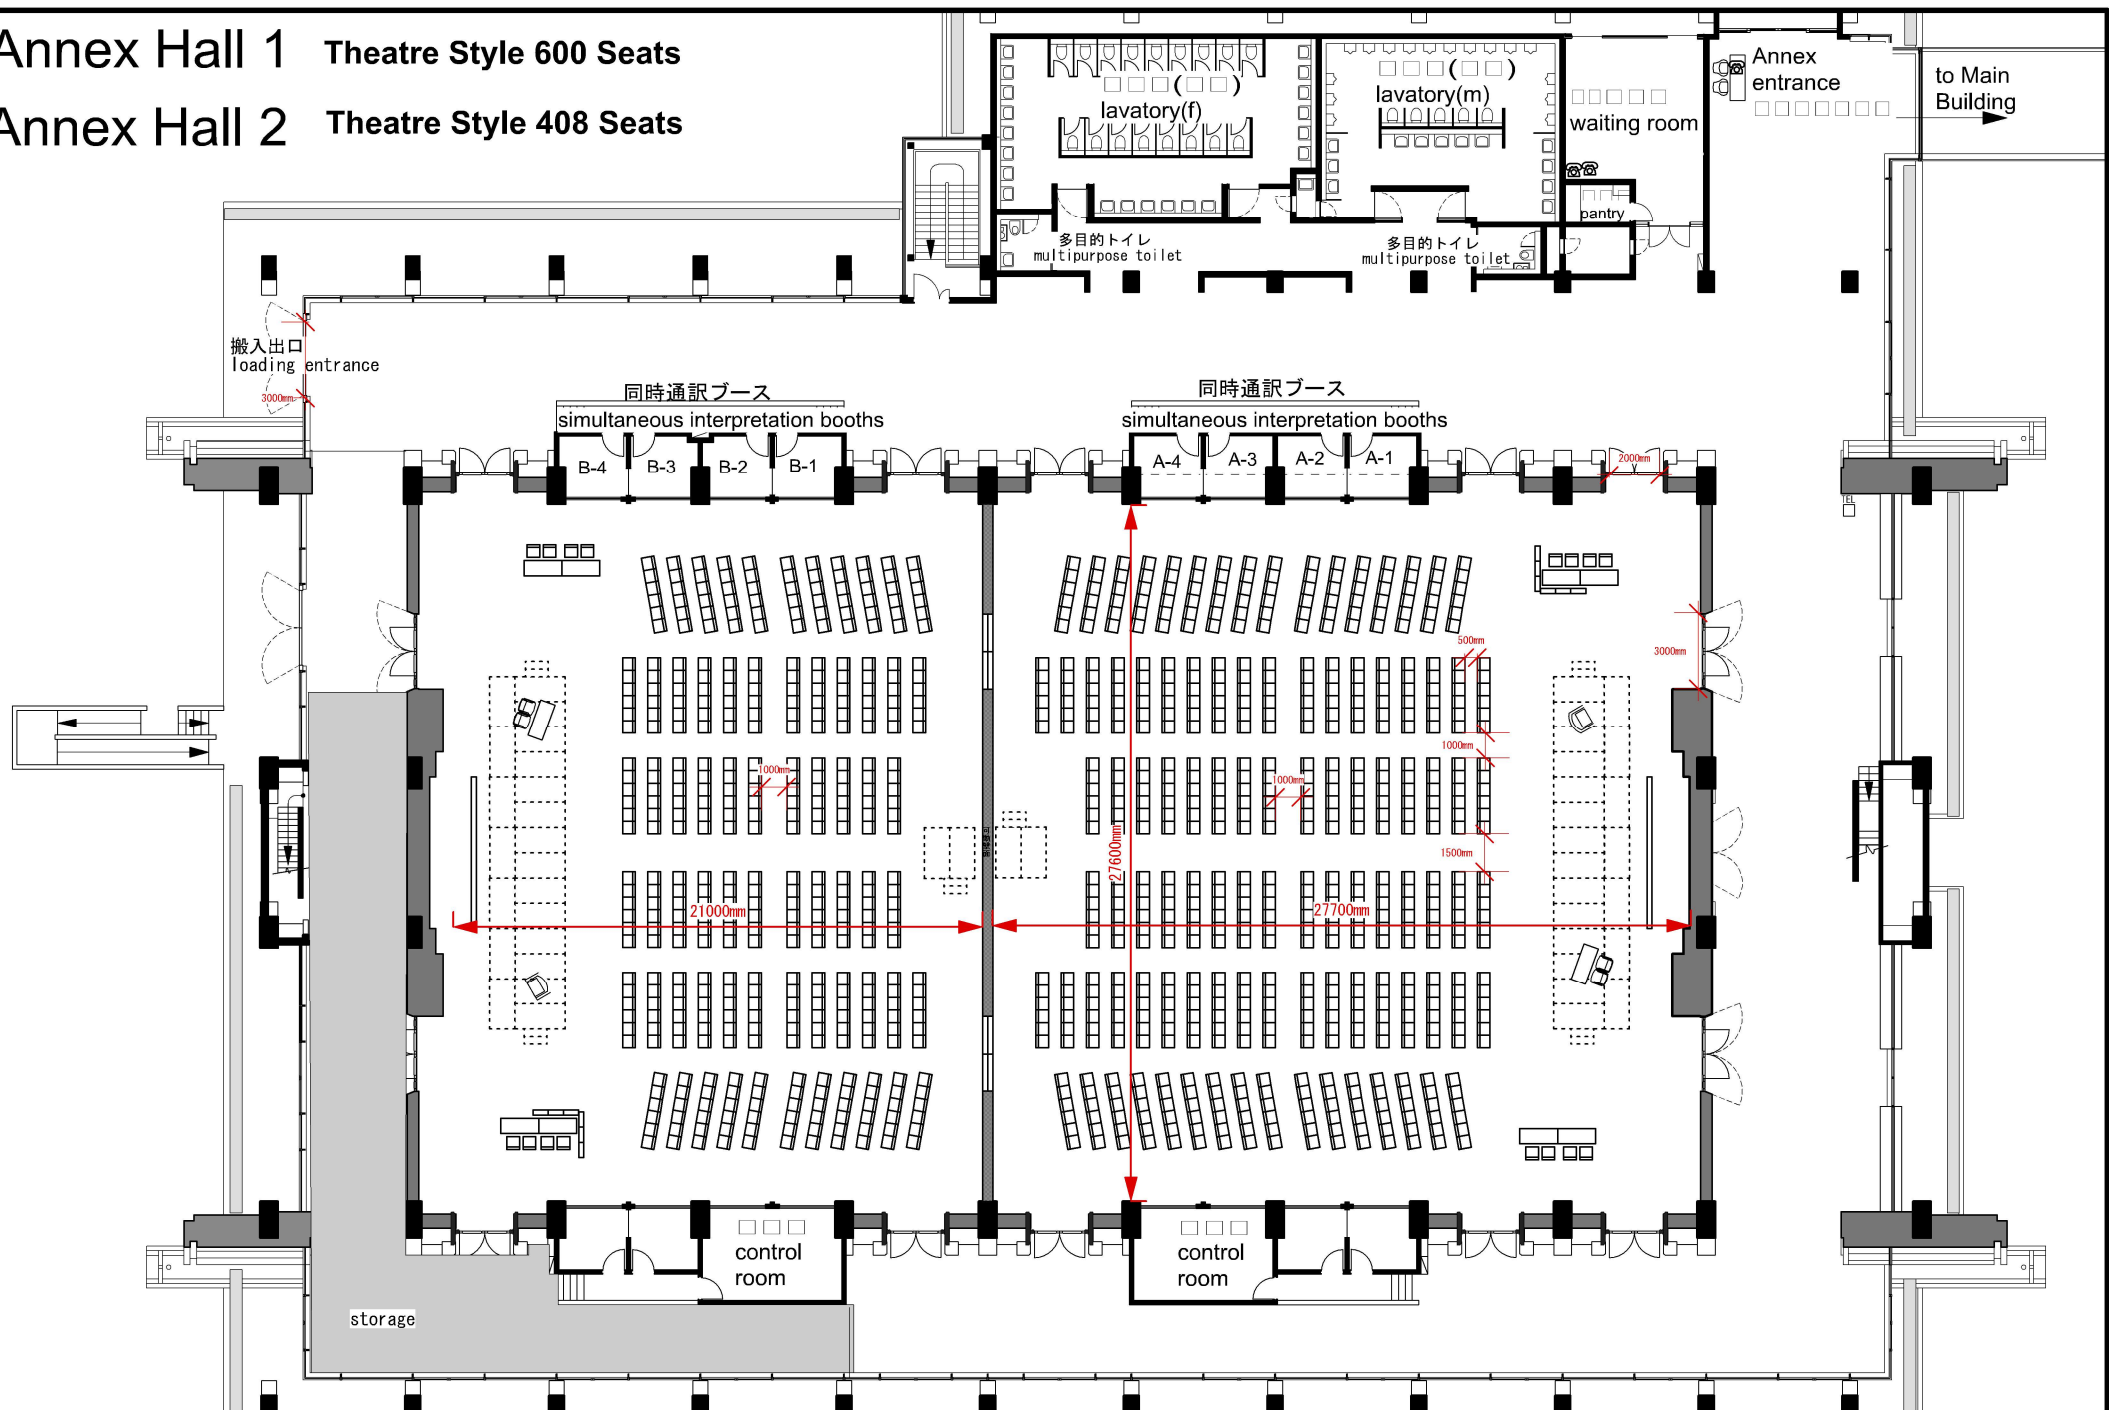

Annex Hall 1 Theatre Style 600 Seats

Annex Hall 2 Theatre Style 408 Seats

KYOTO INTERNATIONAL CONFERENCE CENTER
公益財団法人 国立京都国際会館

承認
Approved
照査
Checked

作成日
Date
作成者
Draw

尺度
Scale

図面番号
No.

図面名
TITLE