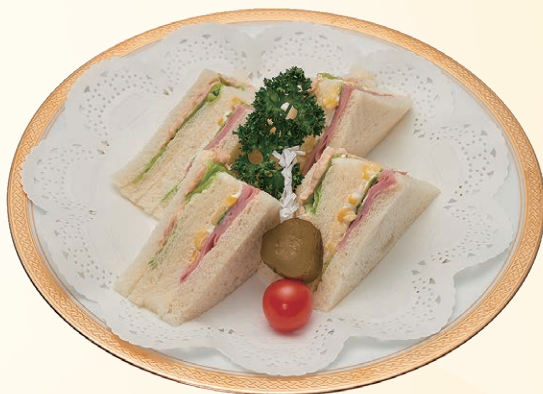

サンドイッチ / デニッシュペストリー

大切な朝のひと時...。モーニングセミナー等におすすめです。

サンドイッチBOX (パックジュース付)

サンドイッチ
フルーツ盛合わせ
パックジュース

クラブハウスサンド

1,650円

ミックスサンド

1,430円