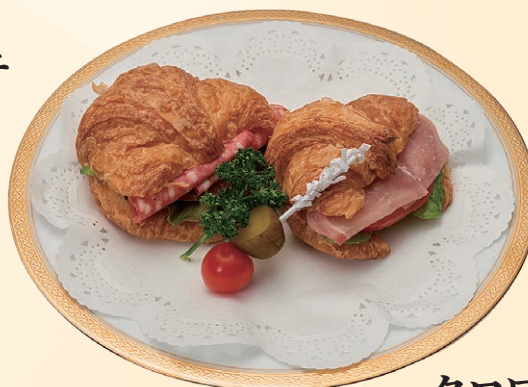

クロワッサンサンドイッチ
1,320円

※記載されているメニューは一例です。
※料金はすべて消費税(10%)を含んでおります。
※写真はイメージです。